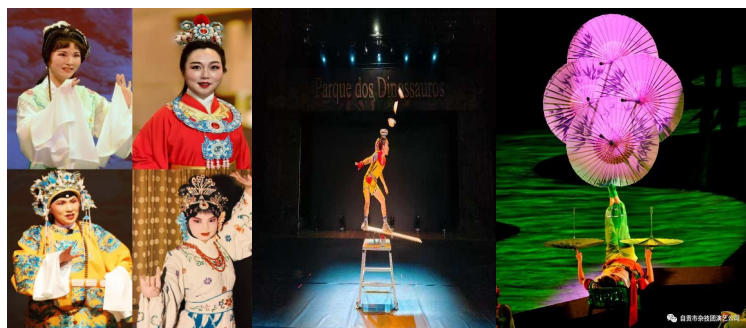

### 扇影千面·武韵入戏

《扇变》川剧变脸和太极扇

表演: 峨眉武术学校

一个武术团队,打破以往舞枪弄棒、嗨嗨哈哈的传统套路,另辟蹊径,别出心裁。

他们以传统太极扇为媒,融合川剧绝活变脸,呈现出一场独具匠心的“扇子变脸”。

《扇变》——一字双关,巧借谐音,古意中透着时髦。

太极行云流水,团扇上下翻

飞;净行花脸不再勾描于台前,而是在瞬息之间,一张张脸谱接连呈现于观众眼前。

### 惊险之美·技艺巅峰

在华府春晚的舞台上,来自“中国杂技之乡”的自贡市杂技团演艺有限责任公司,将以两段极具震撼力的传统杂技——《蹬伞》与《高车顶碗》,为观众奉献一场力量与艺术交织的视觉盛宴。传统杂技素以“险、奇、美”著称,此次表演,不仅是对杂技艺术巅峰水准的集中展示,更是对中国非物质文化遗产

遗产精髓的精彩诠释。

戴玥带来的《蹬伞》,在柔美的背景音乐中,伞面在她的双足间高速旋转,如繁花盛开。更令人屏息的是,她能在极短的时间内完成多层伞具的精准腾挪与层层叠加,每一把伞的起落都牵动着全场观众的呼吸。这种在动静转化间保持绝对平衡的技艺,将女性的阴柔之美与杂技的硬核功底完美融合。

《华府春晚》的曲艺与舞台综合篇,讲的是传统,也是今天海外的我们。舞已起,歌已响,戏与人生在华府春晚同台。这些节目不是视频里可以刷到的“热闹”,而是必须在现场才能感受到的心跳,呼吸,和共鸣。

下一篇,我们将走进导演团队,聆听他们关于节目编排,文化选择,以及舞台表达的幕后故事。

导演团队采访篇,敬请期待。  
(供稿:同乡会联合会;撰稿:穆建西 胡荣华)