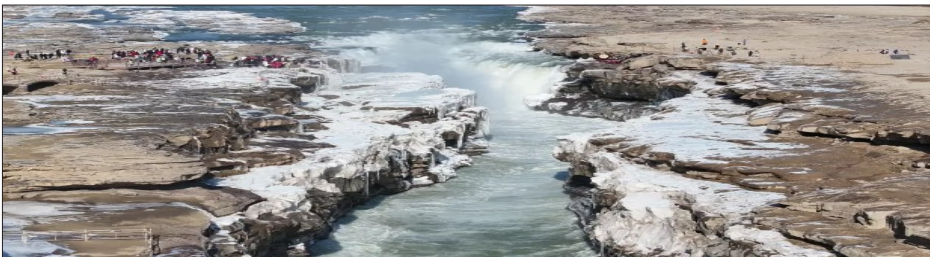

李博士 大学入学 规划 \ 指导 \ 咨商

★ 新增高中十年级学生大学入学提早规划 ★

Perrie Z. (RM/IB) Caltech
Naomi C. (River Hill) Naval Academy
Abhinav K. (Broad Run) UVA, Georgia Tech, ...
Rajit M. (Blair) UMD Honors Engineering-CS Dual
Shreya V. (Centennial) UVA Engineering
Quang N. (Damascus) John Hopkins Bioengineering and more ....

- ★ Early Decision to Dream Schools, Competitive College Admissions for Rising Seniors
  Early Decision (ED) program applications are due by October and provide applicants with admissions decisions by December. Multiple skewed benefits exist from such programs that heavily benefit early applicants.
- ★ An admissions boost of +10-70% is given to Early Decision applicants. Yes, you read that correctly. Applicants willing to enter into a legally binding commitment to a school are offered an extreme admissions boost. If accepted, an applicant must attend unless financial hardship is demonstrated. More on this later.

李博士 马州 维州 写作/阅读/数学 夏令营
M & E Academy
Email: DL@MathEnglish.com 上网报名: www.MathEnglish.com

贺: A.S. 1600 RM J.H. 1590 SP HS W.W. 1580 Blair HS
SAT金榜 G.W. 1580 TJ O.W. 1580 TJ K.B. 1580 Centennial HS

贺众多学生上榜 资优GT高中、初中、小学请上网查看 上榜心得分享

Early Bird Special : 免费午餐/免费课前课后照护			
第 1 期	6/17 - 6/28	第 4 期	7/29 - 8/9
第 2 期	7/1 - 7/12	第 5 期	8/12 - 8/23
第 3 期	7/15 - 7/26		

PSAT/SAT Prep 9-12 年级	Math/Reading/Writing/Grammar
Blair/IB/Poolsville 资优高中:8 年级	Math/Reading/Writing/Public Speaking *每期教材内容不同,学生可选择参加多期课程 *英文教学包括 Vocab, Grammar, Reading, Writing Skill.
TJ Prep: 8 年级	*反机械式操作的数学教学,重 Problem Solving
Magnet 资优中学: 5 年级	*英文授课,英文将义。上课费用包括所有教材。
Magnet 资优小学: 3 年级	*年级以秋后开学为准。
MAP 3/4/5/6/7/8 年级	*提供免费午餐,课前课后免费照护。
MAP 1/2 年级	

Early Bird 报名可享受折扣 + 免费英数评鉴测验 电话:301-251-7014

Digital SAT 3月/6月考前冲刺班	暑期 Digital SAT 晚上班	暑期 Digital SAT 周末班
* Vocabulary * Critical reading * Grammar * Writing * Math 开课日期: 2/10, 5/4	上课日期: 7/22-8/16 上课时间: 7:00-8:30 Math: Tue/Thurs Verbal: Mon/Wed/Fri	上课日期: 7/6-8/22 上课时间: Sat 1:00-4:00 or 9:00-4:00

李博士 MAP 英数 写作教材

AP Exam Prep

AP/Honors Tutoring

Online Writing Center

资优课后 数学/阅读/写作					
	Mon	Tues	Wed	Thurs	Fri
Gr1			R		M
Gr2			R		M
Gr3	R	M		W	
Gr4	R	W			M
Gr5			M	R	W
Gr6	M	R	W		
Gr7		R	W	M	
Gr8		R	W	M